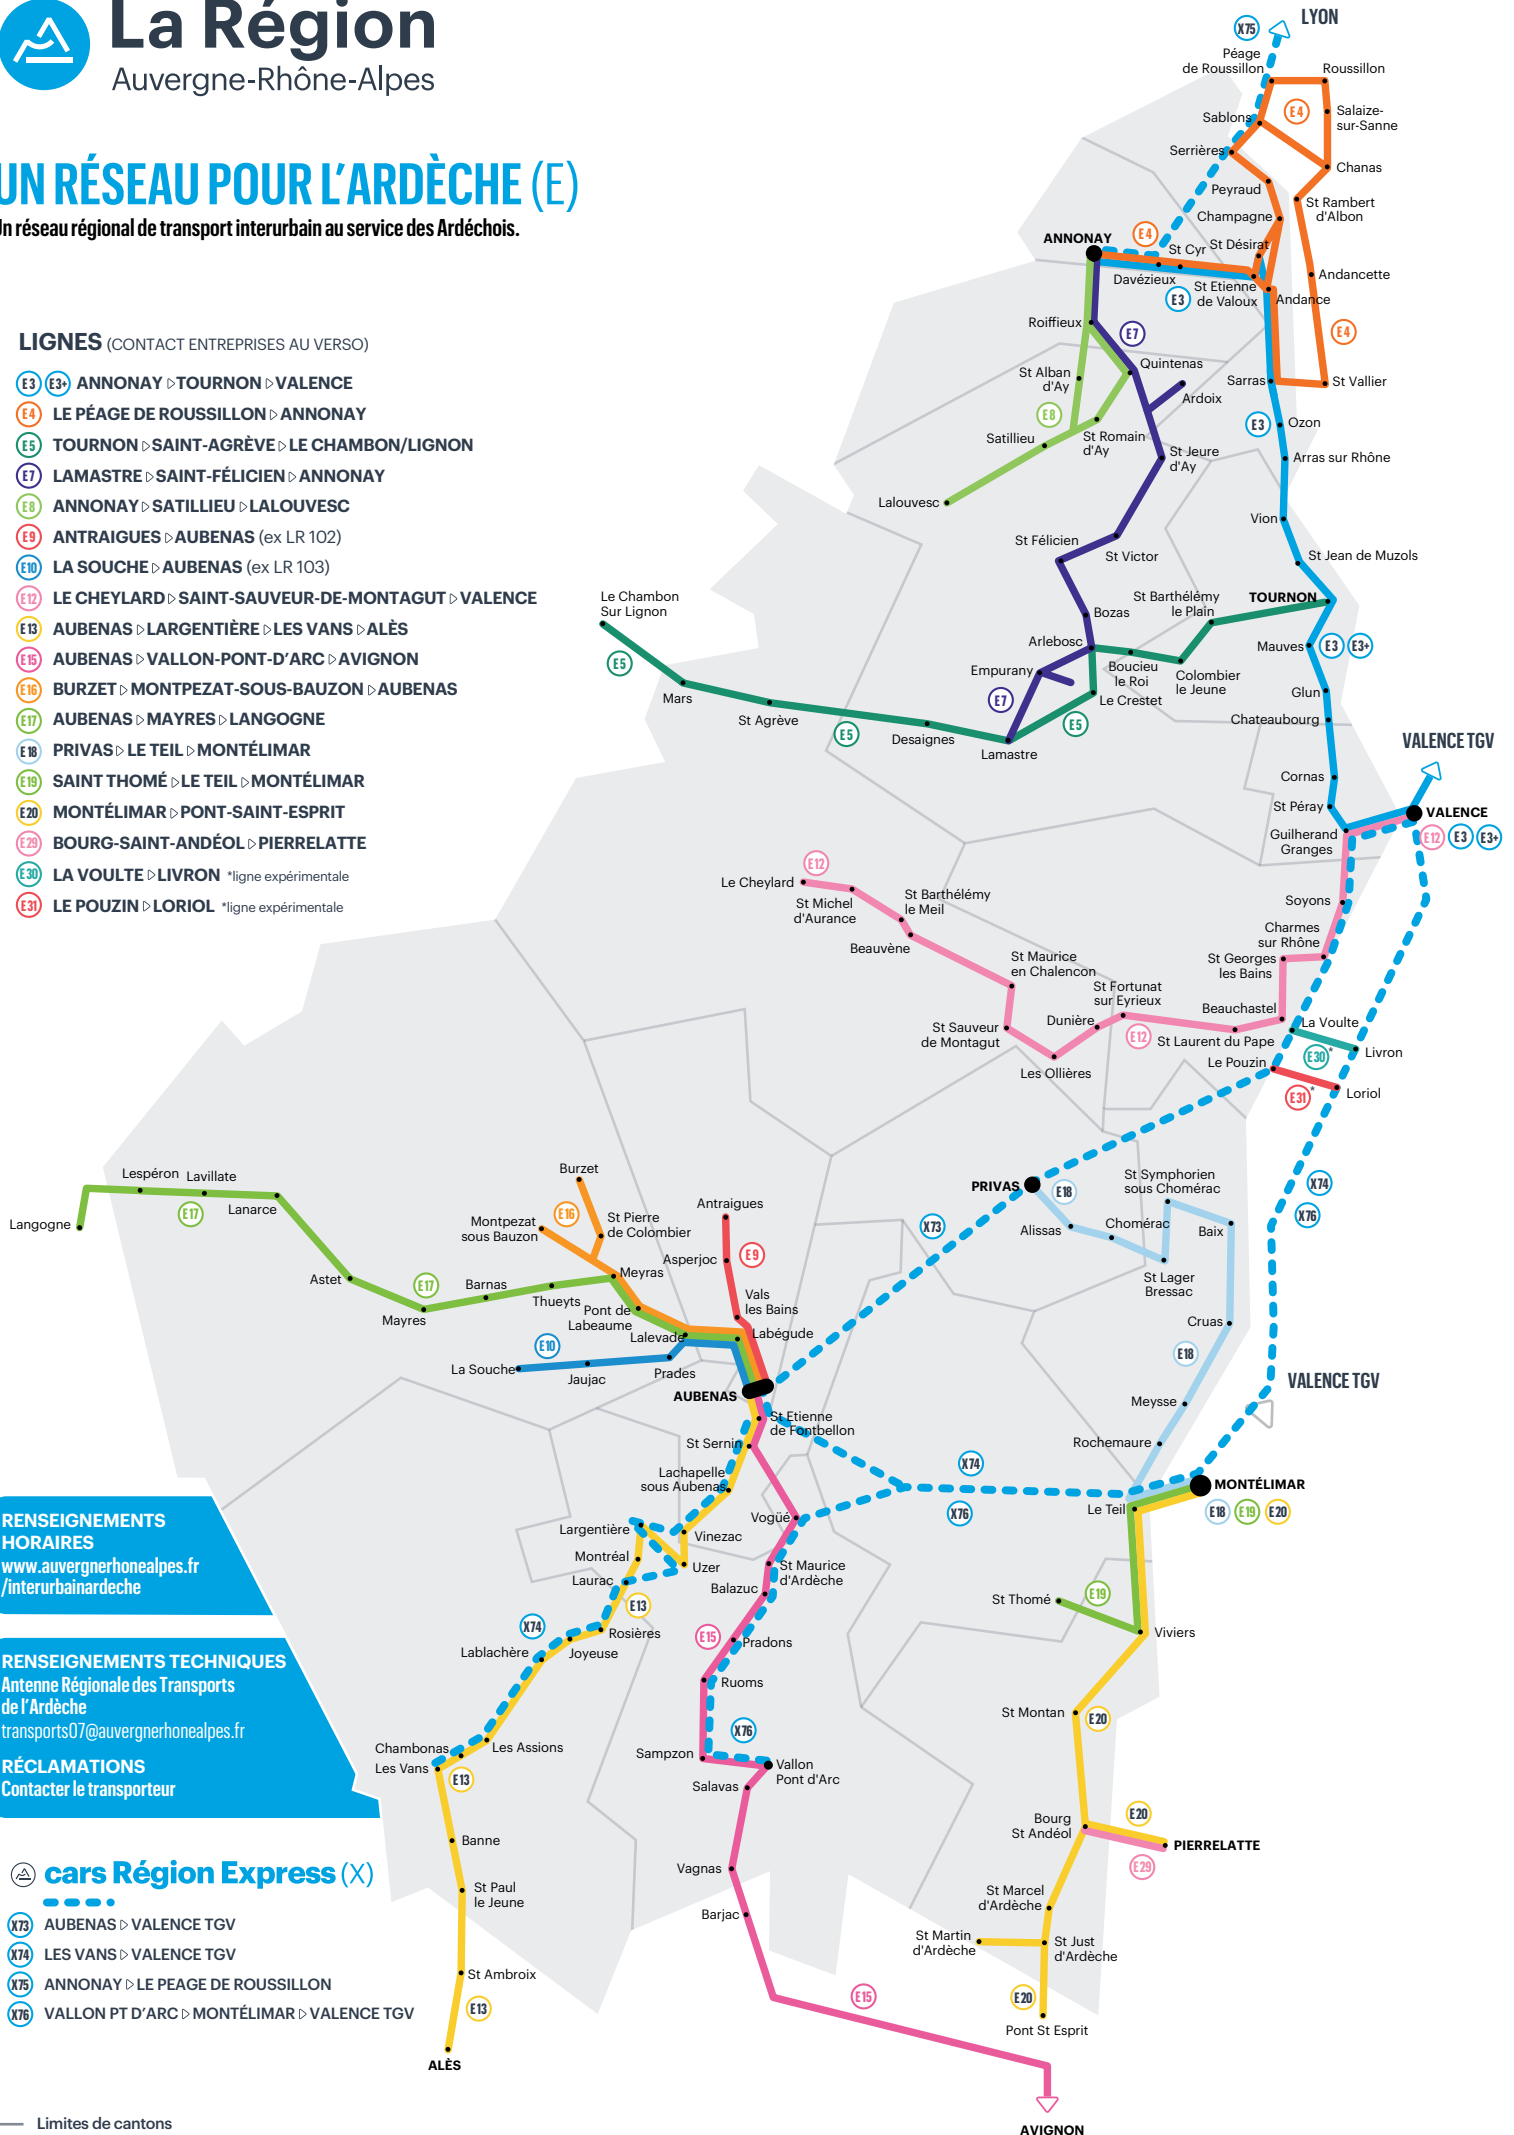

## UN RÉSEAU POUR L'ARDÈCHE (E)

Un réseau régional de transport interurbain au service des Ardéchois.

### LIGNES (CONTACT ENTREPRISES AU VERSO)

- E3 E3+ ANNONAY ▷ TOURNON ▷ VALENCE
- E4 LE PÉAGE DE ROUSSILLON ▷ ANNONAY
- E5 TOURNON ▷ SAINT-AGRÈVE ▷ LE CHAMBON/LIGNON
- E7 LAMASTRE ▷ SAINT-FÉLICIEN ▷ ANNONAY
- E8 ANNONAY ▷ SATILLIEU ▷ LALOUVESC
- E9 ANTRAIGUES ▷ AUBENAS (ex LR 102)
- E10 LA SOUCHE ▷ AUBENAS (ex LR 103)
- E12 LE CHEYLARD ▷ SAINT-SAUVEUR-DE-MONTAGUT ▷ VALENCE
- E13 AUBENAS ▷ LARGENTIÈRE ▷ LES VANS ▷ ALÈS
- E15 AUBENAS ▷ VALLON-PONT-D'ARC ▷ AVIGNON
- E16 BURZET ▷ MONTPEZAT-SOUS-BAUZON ▷ AUBENAS
- E17 AUBENAS ▷ MAYRES ▷ LANGOGNE
- E18 PRIVAS ▷ LE TEIL ▷ MONTÉLIMAR
- E19 SAINT THOMÉ ▷ LE TEIL ▷ MONTÉLIMAR
- E20 MONTÉLIMAR ▷ PONT-SAINT-ESPRIT
- E29 BOURG-SAINT-ANDÉOL ▷ PIERRELATTE
- E30 LA VOULTE ▷ LIVRON \*ligne expérimentale
- E31 LE POUZIN ▷ LORLIOL \*ligne expérimentale

### cars Région Express (X)

- X73 AUBENAS ▷ VALENCE TGV
- X74 LES VANS ▷ VALENCE TGV
- X75 ANNONAY ▷ LE PÉAGE DE ROUSSILLON
- X76 VALLON PT D'ARC ▷ MONTÉLIMAR ▷ VALENCE TGV